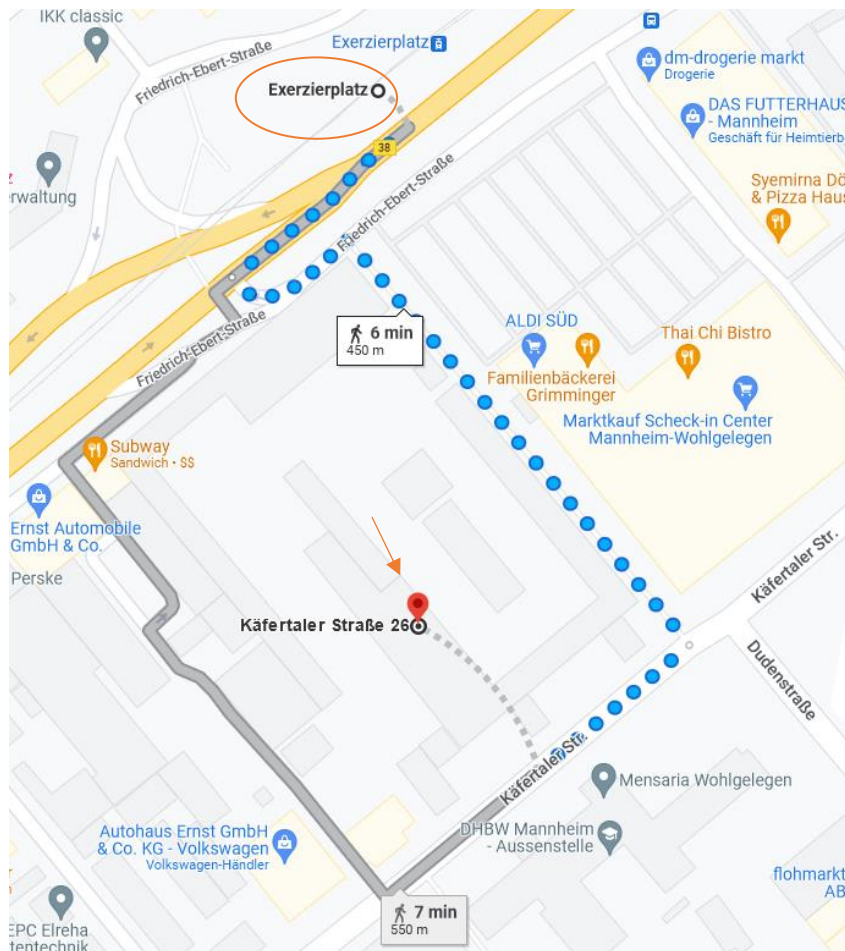

Anfahrtsbeschreibung

Kraftwagenhof
Käfertaler Straße 269
68167 Mannheim

Mit der Straßenbahn:

- Linie 5
- Linie 5 A
- Linie 15
- Linie E

Straßenbahnhaltestelle: **Exerzierplatz**

Nehmen Sie eine der oben genannten Linien und fahren Sie bis zur Haltestelle „Exerzierplatz“.

Danach folgen Sie ca. 100 m der Friedrich-Ebert-Straße und biegen links ab. Folgen Sie der Friedrich-Ebert-Straße für ca. 280m und biegen Sie dann rechts in die Käfertaler Straße ab.

Das Ziel befindet sich dann auf der rechten Seite.

Mit dem Bus:

- Linie 60
- Linie 60 E
- Linie 61

Bushaltestelle: **MA Käfertaler Straße**

Nehmen Sie eine der oben genannten Linien und fahren Sie bis zur Bushaltestelle „MA Käfertaler Straße“.

Folgen Sie der Käfertaler Str. nach Südwesten, Richtung Dudenstraße für ca. 240 m.

Das Ziel befindet sich dann auf der rechten Seite.