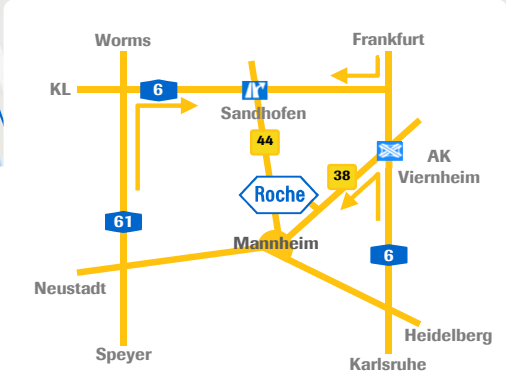

Roche Mannheim *Werk Waldhof*

*Ihr Weg zu
Your Route to*

Roche Diagnostics GmbH
Roche Diagnostics Deutschland GmbH
Roche Diabetes Care GmbH
Roche Diabetes Care Deutschland GmbH
Roche Real Estate Services Mannheim GmbH
Roche mtm laboratories AG

*Detailplan für
das Werkgelände
Visitors Plan - detailed*

Sandhofer Straße 116
D-68305 Mannheim

Tor 1 / Gate 1
Tel.: +49-621-759-0

Leo-Sternbach-Straße
D-68305 Mannheim

Tor 4 / Gate 4
Tel.: +49-621-759-0